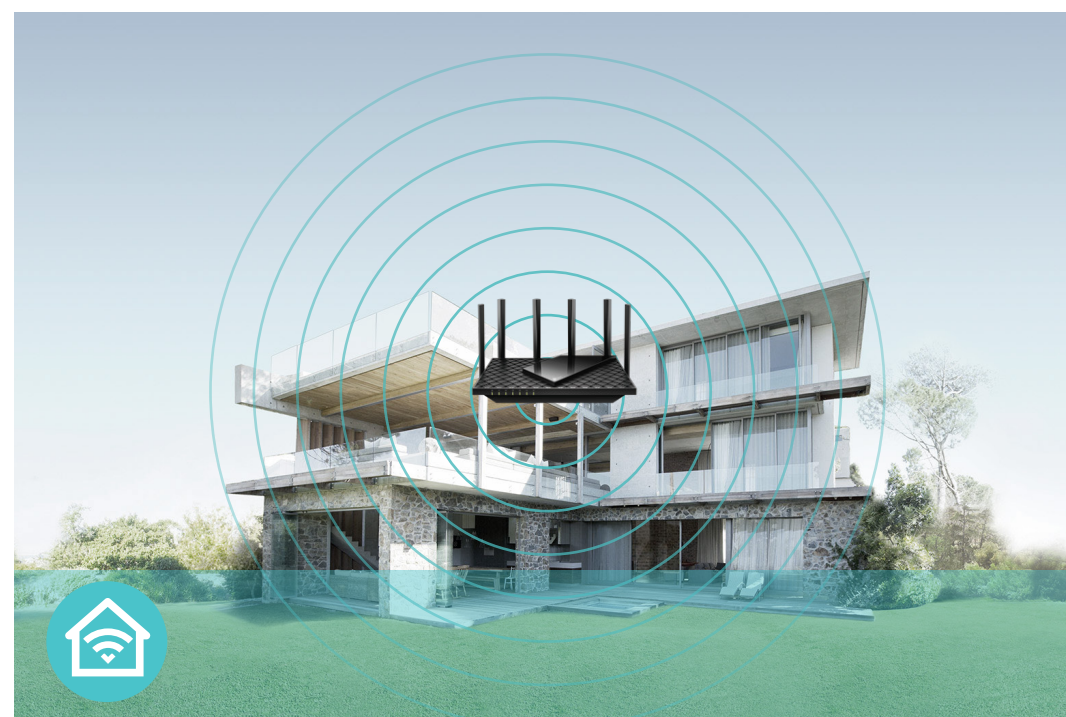

Общий доступ к USB-накопителю

Подключайте USB-накопители, чтобы быстро делиться фотографиями, фильмами или музыкой со всеми, кто подключён к домашней сети, либо просто создайте резервное облачное хранилище. Создайте гостевую сеть, чтобы было отдельное подключение и повышенная безопасность.

Wi-Fi покрытие

- Широкое покрытие Wi-Fi — благодаря шести мощным внешним антеннам Wi-Fi будет во всём доме, а подключение будет более эффективным и стабильным
- Технология Beamforming — концентрирует Wi-Fi сигнал в направлении конкретных устройств для более качественного подключения
- Бесшовная сеть OneMesh — перемещайтесь по дому без потери сигнала и задержек, а также управляйте всей сетью через централизованную панель