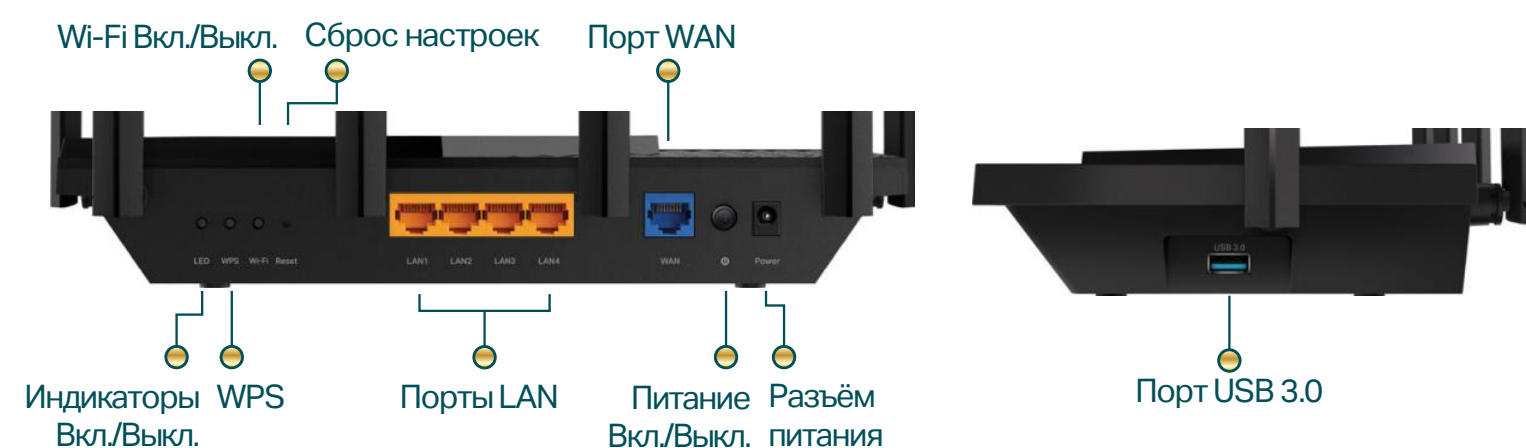

Характеристики

Wi-Fi

- Стандарты: 2,4 ГГц — IEEE 802.11ax/n/b/g, 5 ГГц — IEEE 802.11ax/ac/n/a
- Скорость: 2,4 ГГц — до 574 Мбит/с (802.11ax), 5 ГГц — до 4804 Мбит/с (802.11ax, HE160)
- Дальность: шесть фиксированных антенн, Beamforming, мощный модуль FEM, 4T4R
- Количество подключений: два диапазона, 4×4 MU-MIMO, OFDMA, Airtime Fairness, DFS, шесть потоков
- Рабочие режимы: роутер, точка доступа

Аппаратные

- Процессор: двухъядерный с тактовой частотой 1 ГГц
- Порты Ethernet: гигабитный порт WAN, 4 гигабитных порта LAN
- USB: порт USB 3.0
- Кнопки: LED On/Off (Индикаторы Вкл./Выкл.), WPS, Wi-Fi On/Off (Wi-Fi Вкл./Выкл.), Reset (Сброс настроек), Power On/Off (Питание Вкл./Выкл.)
- Питание: 12 В / 2,5 А

Безопасность

- Шифрование Wi-Fi: WPA, WPA2, WPA3, WPA/WPA2-Enterprise (802.1x)
- Безопасность сети: межсетевой экран SPI, контроль доступа, привязка IP- и MAC-адресов, шлюз прикладного уровня (ALG), система безопасности HomeShield
- Гостевая сеть: 2,4 ГГц (1 шт.), 5 ГГц (1 шт.)
- Сервер VPN: OpenVPN, PPTP

Программные

- Протоколы: IPv4, IPv6
- Система безопасности: HomeShield
- OneMesh: поддерживается
- Родительский контроль: HomeShield
- Типы WAN: динамический IP-адрес, статический IP-адрес, PPPoE, PPTP, L2TP
- Приоритизация (QoS): приоритизация устройств
- Облачные сервисы: автообновление прошивки, TP-Link ID, DDNS
- Проброс NAT: проброс портов, запуск портов, DMZ, UPnP, виртуальный сервер
- DDNS: TP-Link, NO-IP, DynDNS